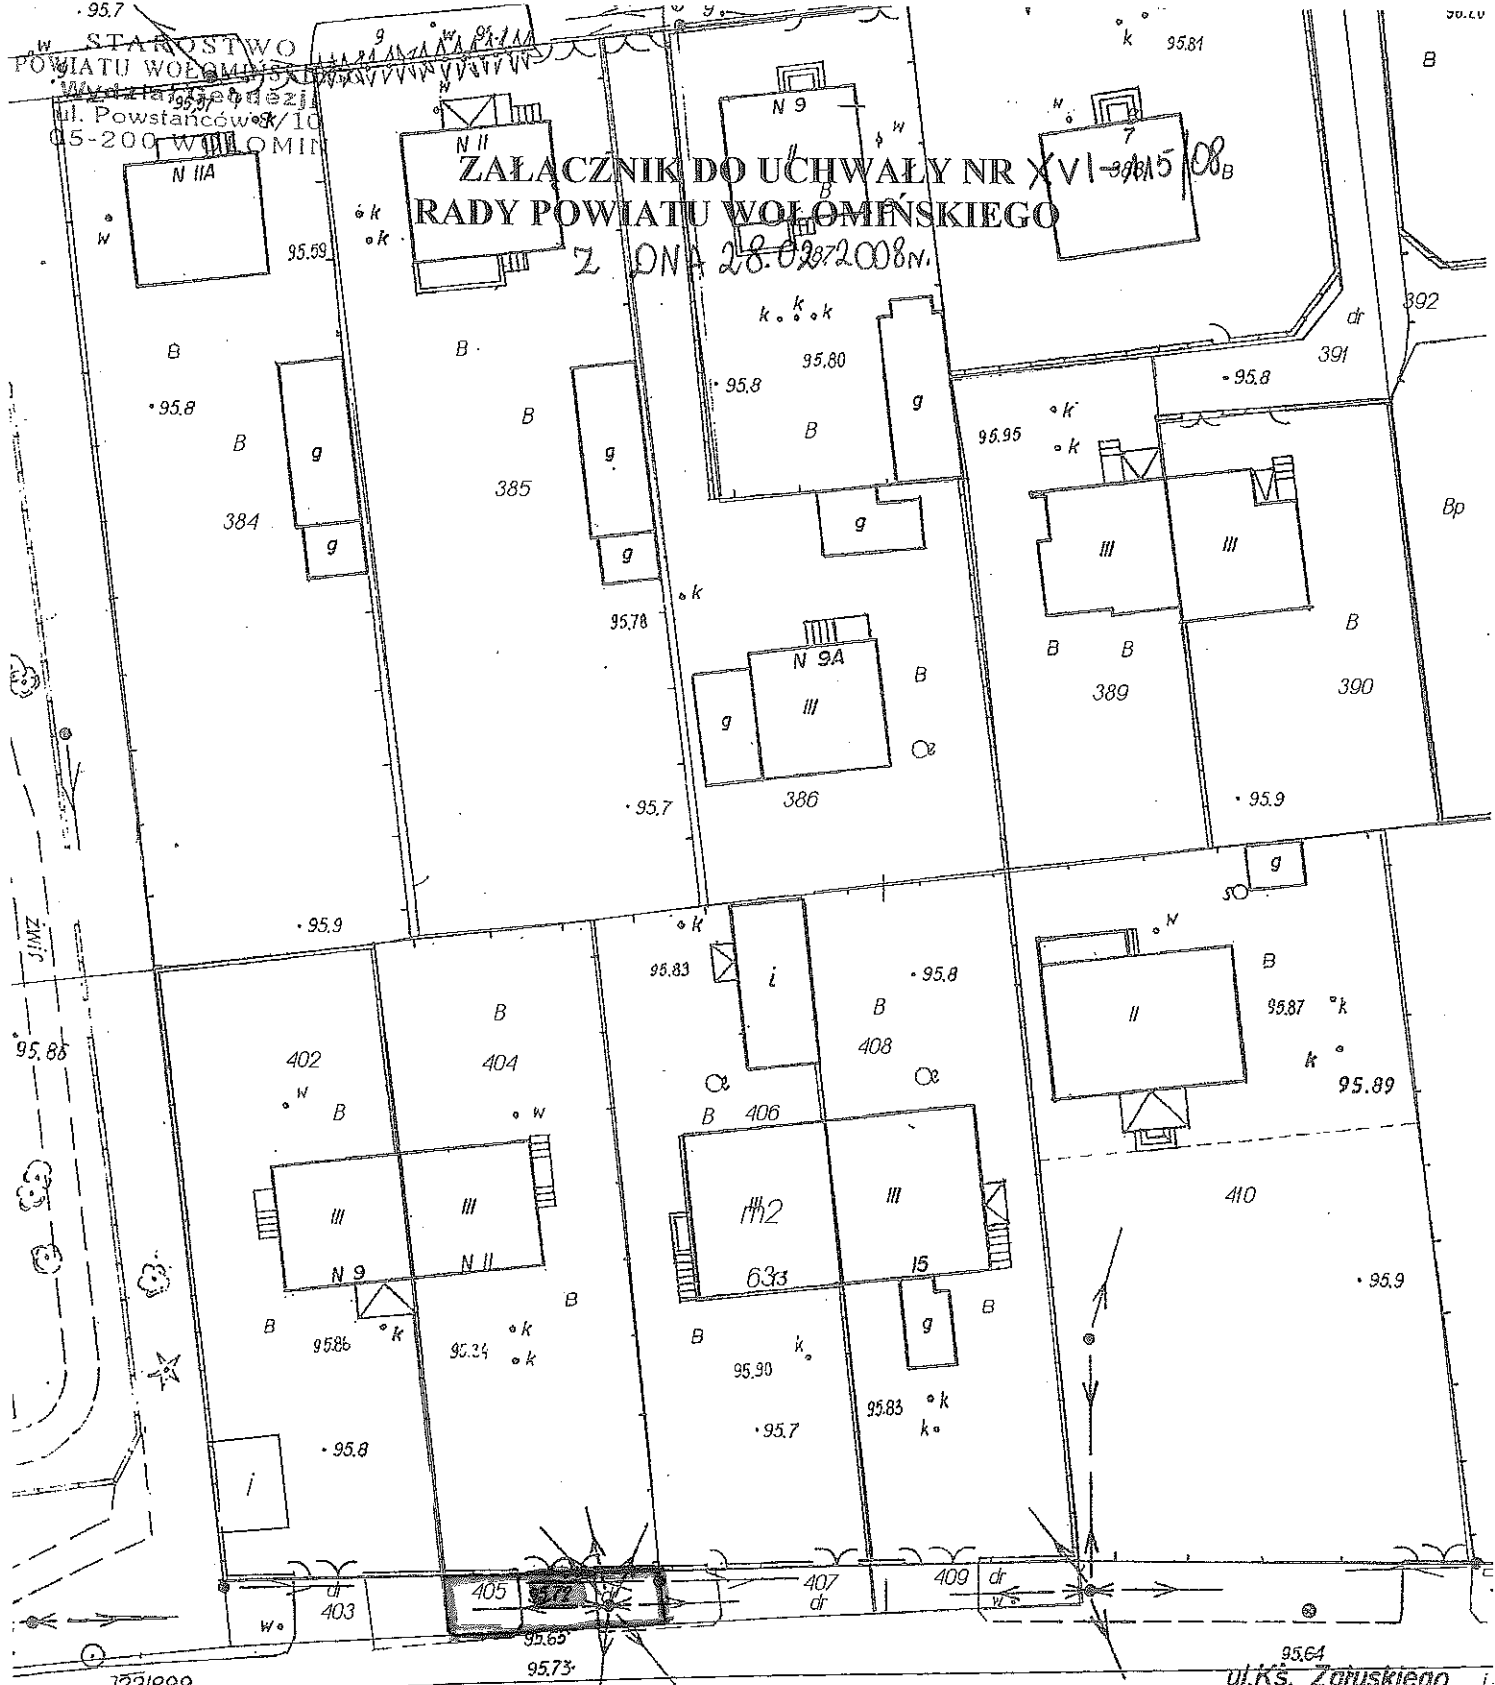

95.7
STAROSTWO
POWIATU WOŁOMIŃSKIEGO
ul. Powstańców K/10
05-200 WŁOMIŃ

**ZAŁĄCZNIK DO UCHWAŁY NR XVI-398/15
RADY POWIATU WOŁOMIŃSKIEGO**

ZONA 28.0272008N.

ul. Ks. Żaruskiego